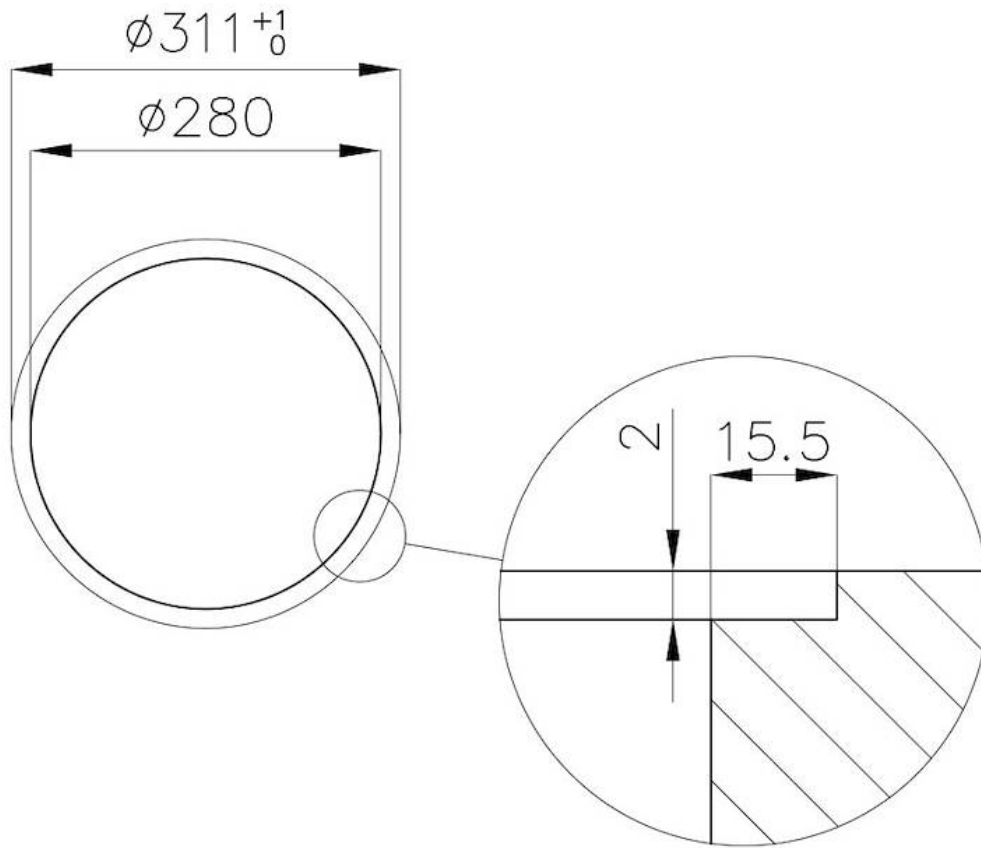

Patty Top

Zubehör und Ergänzungen

Code: 8119 000

Mülleimer mit Zugang von der Arbeitsplatte und von oben herausnehmbarem Beutel. Ausgestattet mit Deckel aus Edelstahl (Fassungsvermögen 13 Liter).

EINZELHEITEN

Ergänzungen

Abfalleimer

TECHNISCHE DATEN

FT

F T S